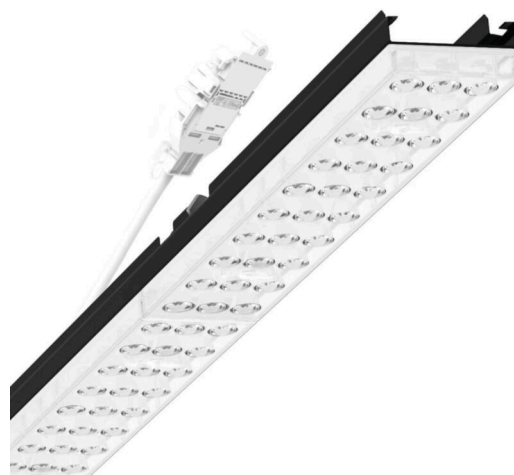

прибородержатель переменный - Individual.Lens.Optic - прямой несимметричный свет, двойной - без видимых стыков

Ламподержатель из оцинкованного стального профиля, поверхность покрыта лаком на полиэфирной смоле. Крепление без инструментов с нажимными затворами, встроенными в конструкцию, обеспечивают защиту от кражи и взлома. В несущей трековой шине позиционируется по-разному. Цвет корпуса черный RAL 9005; Прямое двойное несимметричное излучение, распределение света посредством линзы «Individual.Lens.Optic» из пластика ПММА. Оптика отдельных линз делает сборку и установку предельно удобными, плоскость легко чистится. Тройные ряды из отдельных линз и лампы-/прибородержатели, идеально согласованные между собой, обеспечивают цельный вид без стыков и неравномерностей. Подключение к электросети через присоединительный провод длиной 1 м для свободного позиционирования ламподержателя в световой полосе и 5-полюсную втычную деталь для быстрой сборки со свободным выбором фаз. Сменные блоки, позволяющие легко модернизировать освещение, существенно продлевают срок службы всей осветительной установки.

Оптика

Оснастка	LED, цветопередача/оттенок света CRI ≥ 80 / 3000K
Допуск для координаты цветности (MacAdam)	3SDCM
Фотобиологическая безопасность (светильник)	RG1
Номинальный световой поток	5704lm
Срок службы LED	50000h L80/B10 (Tq 40°C)
светоотдача светильников	153lm/W
Угол излучения	70° (C0) / 90° (C90)
UGR поп./вдоль	19.1 / 17.8

DEEP-LINK

<https://www.regiolum.de/ru/article/19465006094>

Ссылка	LED 6000lm 830
ηLB	100 %
Φ ↓/↑	99 % / 1 %
UGR поп./вдоль дисплей	19.1 / 17.8
	65° < 3000cd/m²

Механика

цвет корпуса	черный RAL 9005
размеры (LxWxH/DxH)	1531mm x 55mm x 37mm
вес (нетто)	2kg
Вид монтажа	сборка трековых систем, световая структура

размеры

L	1531 mm	Длина
В	55 mm	Ширина
Н	37 mm	Высота